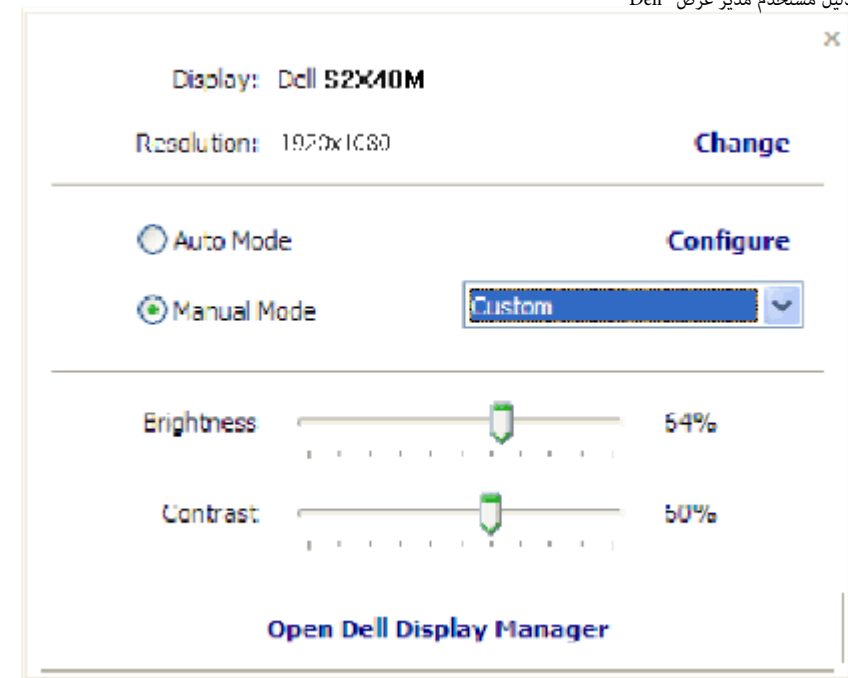

دليل مستخدم مدير عرض Dell™

[لمحة شاملة](#)[استخدام مربع حوار الإعدادات السريعة](#)[ضبط وظائف العرض الأساسية](#)[تحديد أوضاع الضبط المسيق للتطبيقات](#)[تطبيق مزايا حفظ الطاقة](#)

لمحة شاملة

مدير عرض Dell هو تطبيق Windows يستخدم لإدارة شاشة أو مجموعة من الشاشات. يسمح بالضبط اليدوي للصورة المعروضة، وتنفيذ الإعدادات التلقائية، وإدارة الطاقة، وتنظيم النوافذ، وتدوير صورة، ومزايا أخرى في طرز Dell محددة. وبمجرد التثبيت، سيتم تشغيل مدير عرض Dell عند كل مرة يتم فيها تشغيل النظام وسيتم وضع رمزه في حاوية الإشعارات. تتوفر معلومات حول الشاشات المتصلة بالنظام دائمًا عند المرور على رمز حاوية الإشعارات.

استخدام مربع حوار الإعدادات السريعة

يتم فتح مربع حوار الإعدادات السريعة عند النقر على رمز حاوية إشعارات مدير عرض Dell. عند توصيل أكثر من طراز Dell يدعمه النظام، يتم تحديد شاشة أساسية معينة باستخدام القائمة الموفرة. يسمح لك مربع حوار الإعدادات السريعة بالضبط الملانم لمستويات التباين والسطوع الخاص بالشاشة، يمكن تحديد أوضاع مسبقة الضبط يدويًا أو ضبطها للوضع التلقائي، ويمكن تغيير دقة الشاشة.

يوفر أيضًا مربع حوار الإعدادات السريعة الوصول لواجهة المستخدم المتقدمة الخاصة بمدير عرض Dell، والتي تُستخدم لضبط الوظائف الأساسية، وضبط الوضع التلقائي والوصول لمزايا أخرى.

ضبط وظائف العرض الأساسية

يمكن تطبيق الوضع المسبق لضبط الشاشة المحددة يدويًا باستخدام القائمة على التثبيت الأساسي. أو بدلاً من ذلك، يمكن تفعيل الوضع التلقائي. يتسبب الوضع التلقائي في أن يتم التطبيق التلقائي للوضع مسبق الضبط المفضل لك عند تنشيط تطبيقات معينة. تعرض الرسالة اللحظية على الشاشة وضع الضبط المسبق الحالي عند تغيير الوضع.