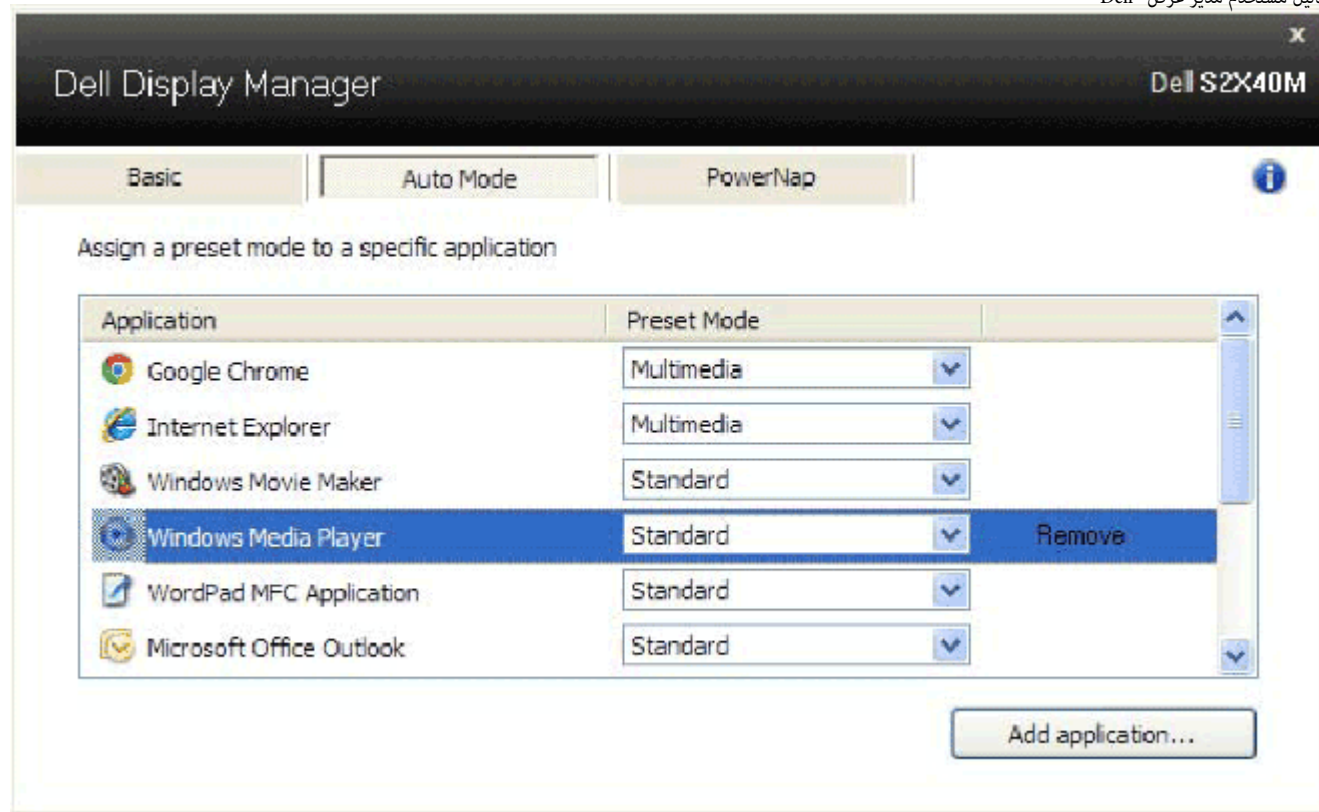

تطبيق مزايا حفظ الطاقة

في طرز Dell المدعومة سوف يكون هناك تبويب بعنوان خيارات متاحًا لتوفير خيارات حفظ الطاقة عن طريق PowerNap. عند تنشيط شاشة الحفظ، يمكن ضبط سطوع الشاشة تلقائيًا على مستوى الحد الأدنى أو يمكن وضع الشاشة في وضع السكون لتوفير طاقة إضافية.