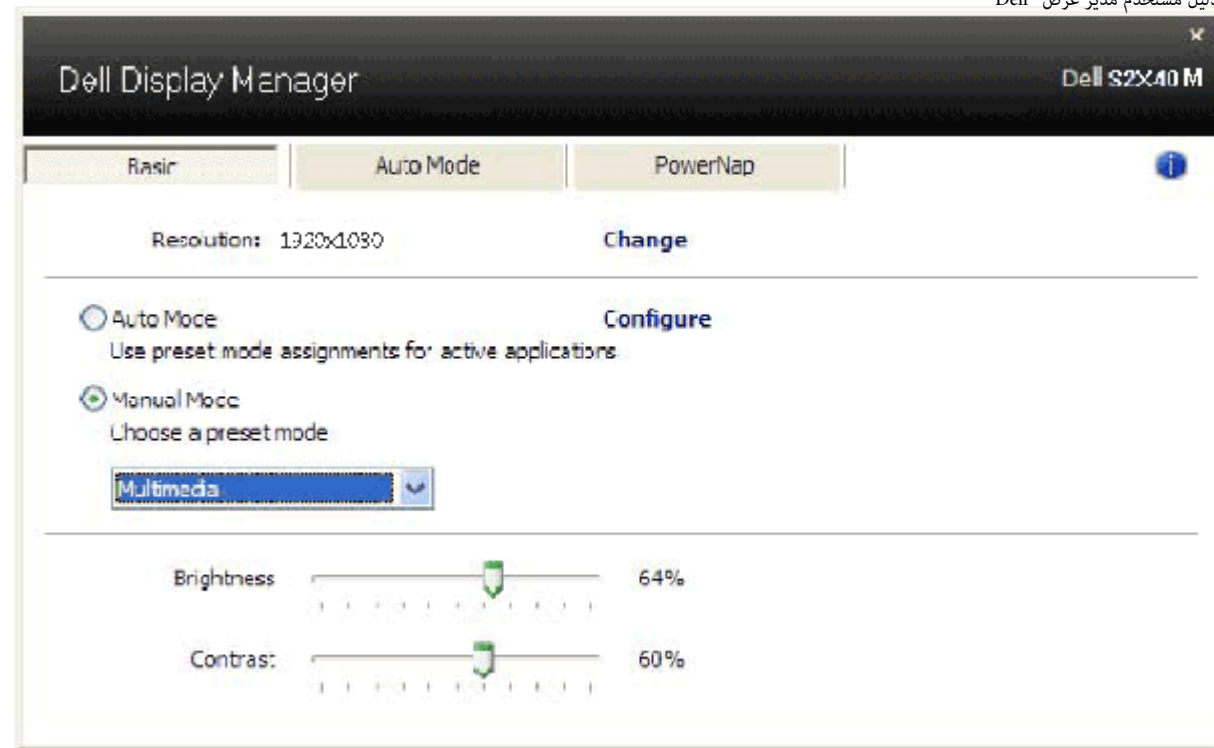

دليل مستخدم مدير عرض Dell™

[لمحة شاملة](#)[استخدام مربع حوار الإعدادات السريعة](#)[ضبط وظائف العرض الأساسية](#)[تحديد أوضاع الضبط المسيق للتطبيقات](#)[تطبيق مزايا حفظ الطاقة](#)

لمحة شاملة

مدير عرض Dell هو تطبيق Windows يستخدم لإدارة شاشة أو مجموعة من الشاشات. يسمح بالضبط اليدوي للصورة المعروضة، وتنفيذ الإعدادات التلقائية، وإدارة الطاقة، وتنظيم النوافذ، وتدوير صورة، ومزايا أخرى في طرز Dell محددة. وبمجرد التثبيت، سيتم تشغيل مدير عرض Dell عند كل مرة يتم فيها تشغيل النظام وسيتم وضع رمزه في حاوية الإشعارات. تتوفر معلومات حول الشاشات المتصلة بالنظام دائمًا عند المرور على رمز حاوية الإشعارات.

استخدام مربع حوار الإعدادات السريعة

يتم فتح مربع حوار الإعدادات السريعة عند النقر على رمز حاوية إشعارات مدير عرض Dell. عند توصيل أكثر من طراز Dell يدعمه النظام، يتم تحديد شاشة أساسية معينة باستخدام القائمة الموفرة. يسمح لك مربع حوار الإعدادات السريعة بالضبط الملانم لمستويات التباين والسطوع الخاص بالشاشة، يمكن تحديد أوضاع مسبقة الضبط يدويًا أو ضبطها للوضع التلقائي، ويمكن تغيير دقة الشاشة.

يوفر أيضًا مربع حوار الإعدادات السريعة الوصول لواجهة المستخدم المتقدمة الخاصة بمدير عرض Dell، والتي تُستخدم لضبط الوظائف الأساسية، وضبط الوضع التلقائي والوصول لمزايا أخرى.

ضبط وظائف العرض الأساسية

يمكن تطبيق الوضع المسبق لضبط الشاشة المحددة يدويًا باستخدام القائمة على التثبيت الأساسي. أو بدلاً من ذلك، يمكن تفعيل الوضع التلقائي. يتسبب الوضع التلقائي في أن يتم التطبيق التلقائي للوضع مسبق الضبط المفضل لك عند تنشيط تطبيقات معينة. تعرض الرسالة اللحظية على الشاشة وضع الضبط المسبق الحالي عند تغيير الوضع.

يمكن أيضًا ضبط سطوع وتباين الشاشة المحددة مباشرة من التثبيت الأساسي.

تحديد أوضاع الضبط المسبق للتطبيقات

يُتيح لك تيويب الوضع التلقائي ربط وضع مسبق الضبط محدد بتطبيق محدد، وأن يتم تطبيقه تلقائيًا. عند تمكين الوضع التلقائي، سوف يقوم مدير عرض Dell تلقائيًا بالتحويل إلى الوضع مسبق الضبط المناظر عندما يتم تنشيط التطبيق المرتبط. الوضع مسبق الضبط الذي يتم تخصيصه إلى تطبيق معين قد يكون هو نفسه على كل شاشة متصلة، أو قد يختلف من شاشة إلى أخرى.